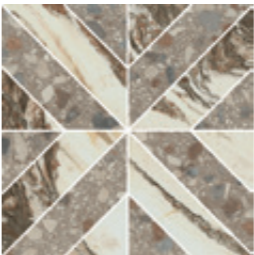

24"x24"
1106802 Matte

12"x24"
1106752
Matte

4"x24"
1106782
Matte

4"x4"
1106792
Matte

Decors

Mosaic 2"x2"
1106829 Matte

Iconic Deco 12"x12"
1106843 Matte

Diamond Deco 10.5"x17"
1106853 Matte