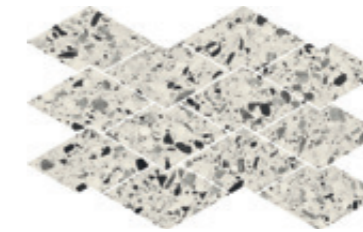

Decors

Mosaic **2"x2"**
 1106827 Matte

Iconic Deco **12"x12"**
 1106842 Matte

Diamond Deco **10.5"x17"**
 1106852 Matte

Dune

Sizes

24"x48"
1106764 Matte

24"x24"
1106804 Matte