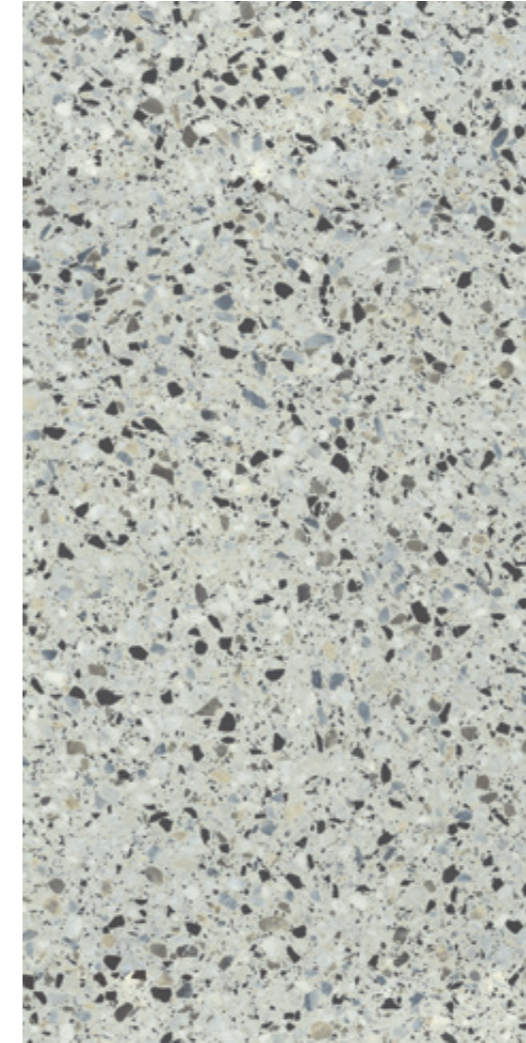

Sizes

24"x48"
1106766 Matte

24"x24"
1106806 Matte

12"x24"
1106756
Matte

4"x24"
1106786
Matte

4"x4"
1106796
Matte

Decors

Mosaic 2"x2"
1106835 Matte