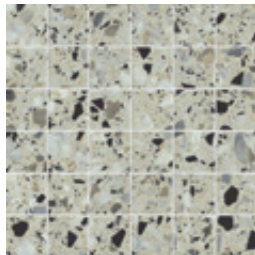

Decors

Mosaic 2"x2"
1106833 Matte